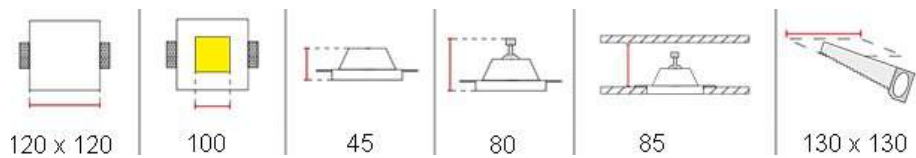

Характеристики:

Светильник встраиваемый

Напряжение: 12v.220v

Мощность max: 35Вт

Тип лампы: MR16, MR16 LED

Цоколь: G 5.3

Цвет плафона: белый (возможна покраска)

Материал : гипсополимер