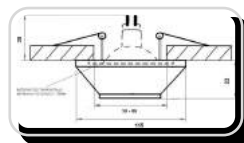

Характеристики:

Напряжение: 12V, 220V
Мощность max: 35 Вт
Тип лампы: MR16, MR16 LED
Цоколь: G 5.3
Цвет плафона: белый (возможна покраска)
Материал плафона: гипсополимер
Установка: гипсокартон, натяжной потолок

Размеры