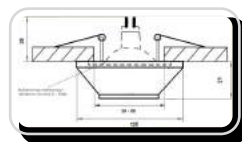

DK- 023

Характеристики:

Напряжение:	12V, 220 V
Мощность max:	35 Вт
Тип лампы:	MR16 LED
Цоколь:	G 5.3
Цвет плафона:	белый (возможна покраска)
Материал плафона:	гипсополимер
Установка:	гипсокартон, натяжной потолок

Размеры

DK- 024

Характеристики:

Напряжение:	12V, 220 V
Мощность max:	35 Вт
Тип лампы:	MR16, MR16 LED
Цоколь:	G 5.3
Цвет плафона:	белый (возможна покраска)
Материал плафона:	гипсополимер
Установка:	гипсокартон, натяжной потолок

Размеры