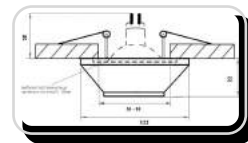

DK- 018

Характеристики:

Напряжение:	12V, 220V
Мощность max:	35 Вт
Тип лампы:	MR16, MR16 LED
Цоколь:	G 5.3
Цвет плафона:	белый (возможна покраска)
Материал плафона:	гипсополимер
Установка:	гипсокартон, натяжной потолок

Размеры

DK- 019

Характеристики:

Напряжение:	12V, 220V
Мощность max:	35 Вт
Тип лампы:	MR16, MR16 LED
Цоколь:	G 5.3
Цвет плафона:	белый (возможна покраска)
Материал плафона:	гипсополимер
Установка:	гипсокартон, натяжной потолок

Размеры