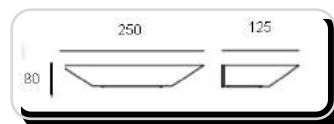

Размеры

BN-002

Характеристики:

Напряжение: 12v.220v
Мощность max: 50 Вт
Тип лампы: любой
Цоколь: E-14 (миньон)
Цвет плафона: белый (возможна покраска)
Материал: гипсополимер

Размеры

BN-003

Характеристики:

Напряжение: 12v.220v
Мощность max: 50 Вт
Тип лампы: любой
Цоколь: E-14 (миньон)
Цвет плафона: белый (возможна покраска)
Материал: гипсополимер