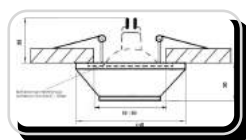

DK- 011

Характеристики:

Напряжение: 12V, 220V
Мощность max: 35 Вт
Тип лампы: MR16, MR16 LED
Цоколь: G 5.3
Цвет плафона: белый (возможна покраска)
Материал плафона: гипсополимер
Установка: гипсокартон, натяжной потолок

Размеры

DK- 012

Характеристики:

Напряжение: 12V, 220V
Мощность max: 35 Вт
Тип лампы: MR16, MR16 LED
Цоколь: G 5.3
Цвет плафона: белый (возможна покраска)
Материал плафона: гипсополимер
Установка: гипсокартон

Размеры