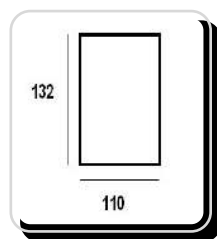

Характеристики:

Размеры

Схема установки

PS- 002

Характеристики:

Напряжение: 12V, 220V
Мощность max: 35 Вт
Тип лампы: MR16, MR16 LED
Цоколь: G 5.3
Цвет плафона: белый (возможна покраска)
Материал плафона: гипсополимер