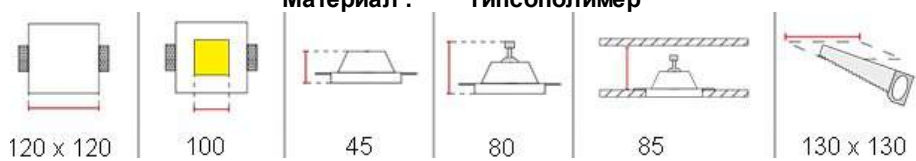

Характеристики:

Светильник встраиваемый

Напряжение: 12v.220v

Мощность max: 35Вт

Тип лампы: MR16, MR16 LED

Цоколь: G 5.3

Цвет плафона: белый (возможна покраска)

Материал : гипсополимер