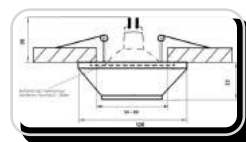

DK- 011

Характеристики:

Напряжение: 12V, 220V
Мощность max: 35 Вт
Тип лампы: MR16, MR16 LED
Цоколь: G 5.3
Цвет плафона: белый (возможна покраска)
Материал плафона: гипсополимер
Установка: гипсокартон, натяжной потолок

Размеры

DK- 012

Характеристики:

Напряжение: 12V, 220V
Мощность max: 35 Вт
Тип лампы: MR16, MR16 LED
Цоколь: G 5.3
Цвет плафона: белый (возможна покраска)
Материал плафона: гипсополимер
Установка: гипсокартон

Размеры