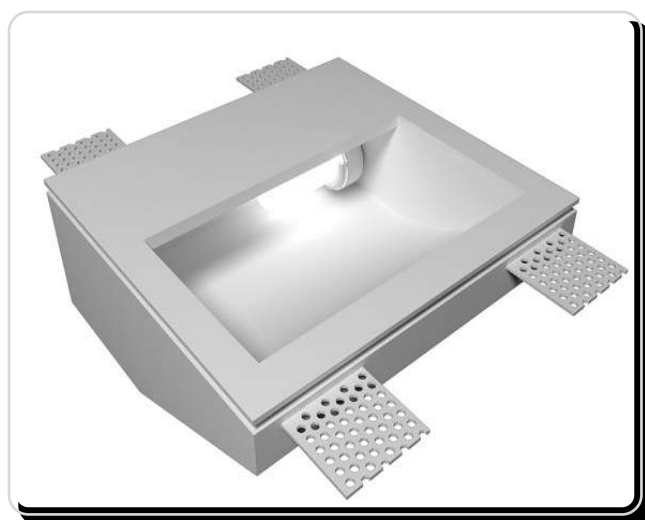

Мощность max: 35Вт

Тип лампы: Капсульная G9, G9 LED

Цоколь: G9

Цвет плафона: белый (возможна покраска)

Материал : гипсополимер

ST - 004

Характеристики:

Напряжение:

12v.220v

Мощность max:

35Вт

Тип лампы:

Капсульная G9, G9 LED

Цоколь:

G9

Цвет плафона:

белый (возможна покраска)

Материал :

гипсополимер