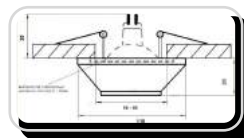

DK- 013

Характеристики:

Напряжение: 12V, 220V
Мощность max: 35 Вт
Тип лампы: MR16, MR16 LED
Цоколь: G 5.3
Цвет плафона: белый (возможна покраска)
Материал плафона: гипсополимер
Установка: гипсокартон, натяжной потолок

Размеры

DK- 014

Характеристики:

Напряжение: 12V, 220V
Мощность max: 35 Вт

Размеры