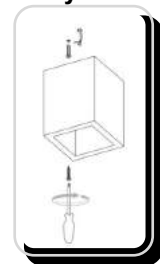

Схема установки