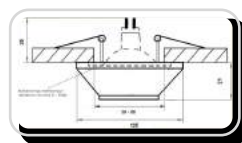

Характеристики:

Напряжение: 12V, 220 V
Мощность max: 35 Вт
Тип лампы: MR16, MR16 LED
Цоколь: G 5.3
Цвет плафона: белый (возможна покраска)
Материал плафона: гипсopolyмер
Установка: гипсокартон, натяжной потолок

Размеры

Характеристики:

Напряжение: 12V, 220 V
Мощность max: 35 Вт
Тип лампы: MR16, MR16 LED
Цоколь: G 5.3
Цвет плафона: белый (возможна покраска)
Материал плафона: гипсopolyмер
Установка: гипсокартон

Размеры