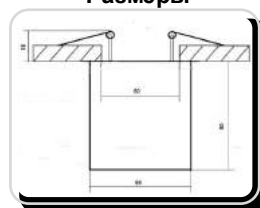

DK- 027

Характеристики:

Напряжение:	12V, 220 V
Мощность max:	35 Вт
Тип лампы:	MR16, MR16 LED
Цоколь:	G 5.3
Цвет плафона:	белый (возможна покраска)
Материал плафона:	гипсополимер
Установка:	гипсокартон

Размеры

DK- 028

Характеристики:

Напряжение:	12V, 220 V
Мощность max:	35 Вт
Тип лампы:	MR16, MR16 LED
Цоколь:	G 5.3
Цвет плафона:	белый (возможна покраска)
Материал плафона:	гипсополимер

Размеры