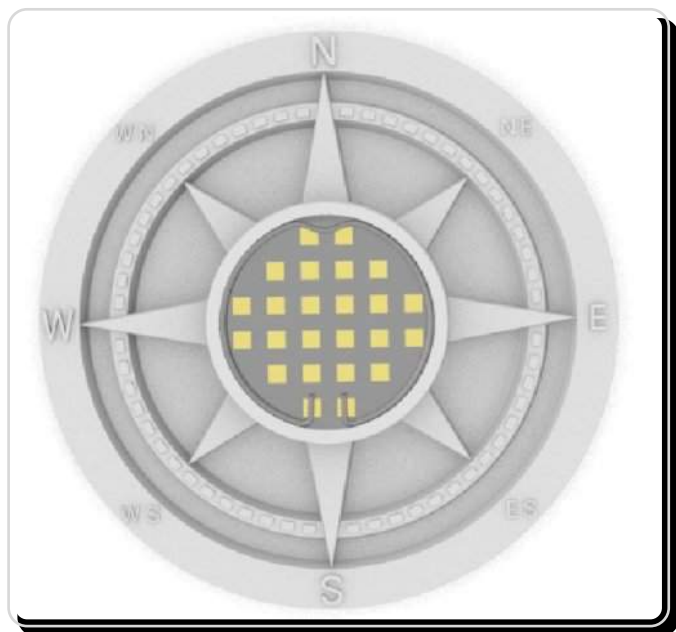

DK- 023

Характеристики:

Напряжение:	12V, 220 V
Мощность max:	35 Вт
Тип лампы:	MR16 LED
Цоколь:	G 5.3
Цвет плафона:	белый (возможна покраска)
Материал плафона:	гипсополимер
Установка:	гипсокартон, натяжной потолок

Размеры

DK- 024

Характеристики:

Напряжение:	12V, 220 V
Мощность max:	35 Вт
Тип лампы:	MR16, MR16 LED
Цоколь:	G 5.3
Цвет плафона:	белый (возможна покраска)
Материал плафона:	гипсополимер
Установка:	гипсокартон, натяжной потолок

Размеры