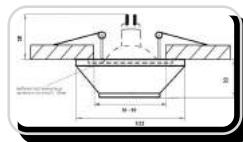

DK- 001

Характеристики:

Напряжение: 12V, 220V
Мощность max: 35 Вт
Тип лампы: MR16, MR16 LED
Цоколь: G 5.3
Цвет плафона: белый (возможна покраска)
Материал плафона: гипсополимер
Установка: гипсокартон, натяжной потолок

Размеры

DK- 002

Характеристики:

Напряжение: 12V, 220V
Мощность max: 35 Вт
Тип лампы: MR16, MR16 LED
Цоколь: G 5.3
Цвет плафона: белый (возможна покраска)
Материал плафона: гипсополимер
Установка: гипсокартон, натяжной потолок

Размеры