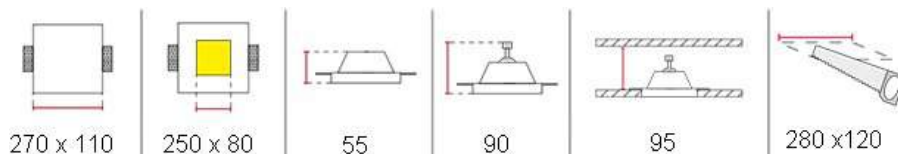

Характеристики:

Светильник встраиваемый

Напряжение: 12v.220v

Мощность max: 2x35Вт

Тип лампы: MR16, MR16 LED

Цоколь: G 5.3

Цвет плафона: белый (возможна покраска)

Материал : гипсополимер