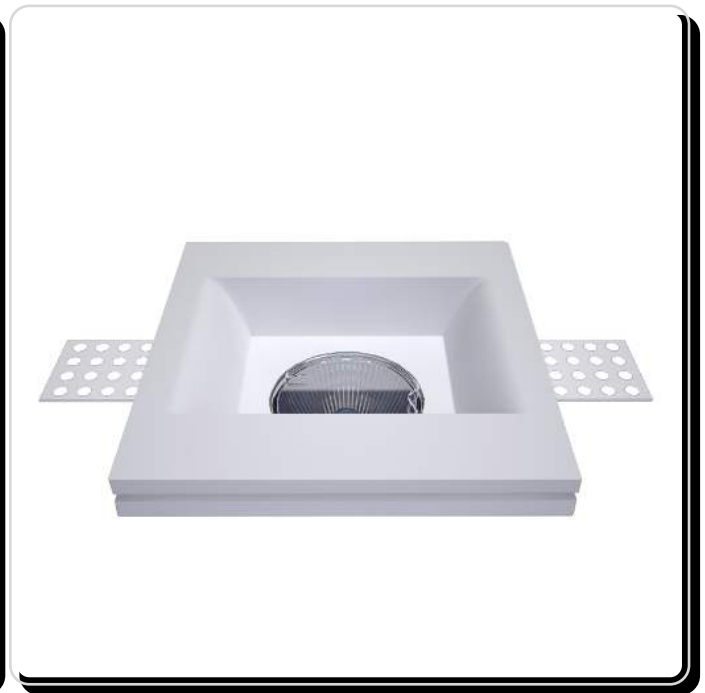

VS-008

Характеристики:

Светильник встраиваемый
Напряжение: 12v.220v
Мощность max: 35Вт