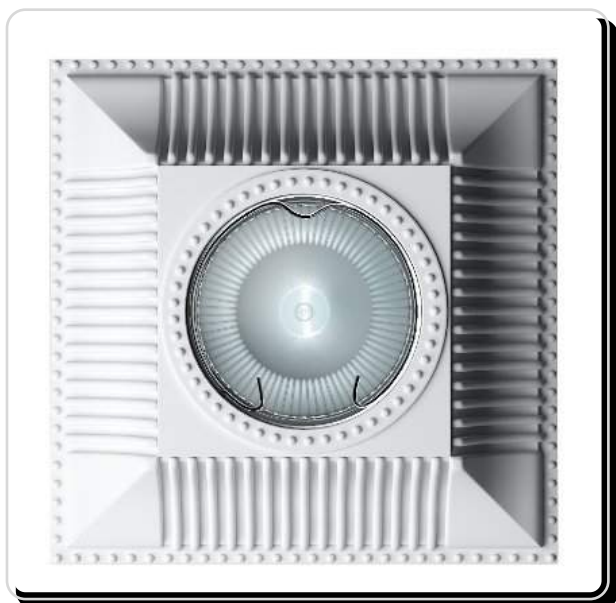

DK- 021

Характеристики:

Напряжение:	12V, 220 V
Мощность max:	35 Вт
Тип лампы:	MR16, MR16 LED
Цоколь:	G 5.3
Цвет плафона:	белый (возможна покраска)
Материал плафона:	гипсополимер
Установка:	гипсокартон, натяжной потолок

Размеры

DK- 022