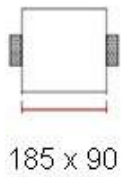

ST - 001

Характеристики:

Напряжение: 12v.220v

Мощность max: 35Вт

Тип лампы: Капсульная G9, G9 LED

Цоколь: G9

Цвет плафона: белый (возможна покраска)

Материал : гипсополимер