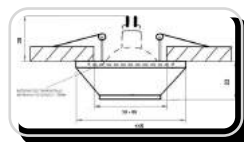

Тип лампы: MR16, MR16 LED
Цоколь: G 5.3
Цвет плафона: белый (возможна покраска)
Материал плафона: гипсополимер
Установка: гипсокартон, натяжной потолок

Характеристики:

Напряжение: 12V, 220V
Мощность max: 35 Вт
Тип лампы: MR16, MR16 LED
Цоколь: G 5.3
Цвет плафона: белый (возможна покраска)
Материал плафона: гипсополимер
Установка: гипсокартон, натяжной потолок

Размеры