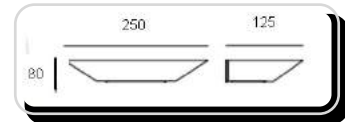

Размеры

BN-004

Характеристики:

Напряжение: 12v.220v
Мощность max: 50 Вт
Тип лампы: любой
Цвет плафона: белый (возможна покраска)
Материал: гипсополимер

Размеры

Decorator

гипсовые светильники

Декоративные панели