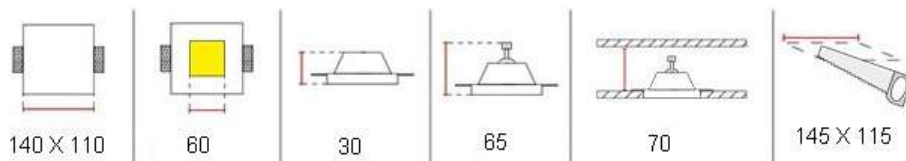

Характеристики:

Светильник встраиваемый

Напряжение: 12v.220v

Мощность max: 35Вт

Тип лампы: MR16, MR16 LED

Цоколь: G 5.3

Цвет плафона: белый (возможна покраска)

Материал: гипсополимер