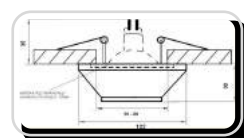

Размеры

DK- 028

Характеристики:

Напряжение:	12V, 220 V
Мощность max:	35 Вт
Тип лампы:	MR16, MR16 LED
Цоколь:	G 5.3
Цвет плафона:	белый (возможна покраска)
Материал плафона:	гипсополимер

Размеры

Decorator

ГИПСОВЫЕ СВЕТИЛЬНИКИ