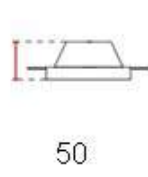

ST - 001

Характеристики:

Напряжение: 12v.220v

Мощность max: 35Вт

Тип лампы: Капсульная G9, G9 LED

Цоколь: G9

Цвет плафона: белый (возможна покраска)

Материал : гипсополимер