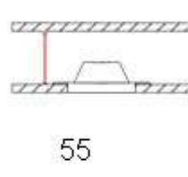

ST - 001

Характеристики:

Напряжение: 12v.220v

Мощность max: 35Вт

Тип лампы: Капсульная G9, G9 LED

Цоколь: G9

Цвет плафона: белый (возможна покраска)

Материал : гипсополимер