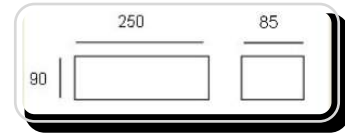

Характеристики:

Напряжение: 12v.220v
Мощность max: 50 Вт
Тип лампы: любой
Цоколь: E-14 (миньон)
Цвет плафона: белый (возможна покраска)
Материал: гипсополимер

Размеры