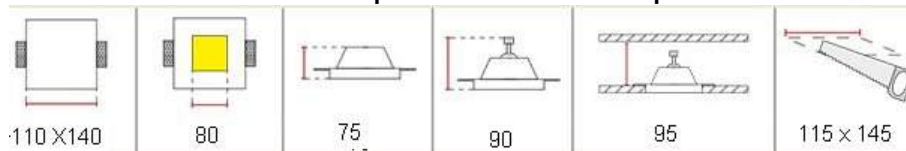

Характеристики:

Светильник встраиваемый

Напряжение: 12v.220v

Мощность max: 35Вт

Тип лампы: MR16, MR16 LED

Цоколь: G 5.3

Цвет плафона: белый (возможна покраска)

Материал : гипсополимер