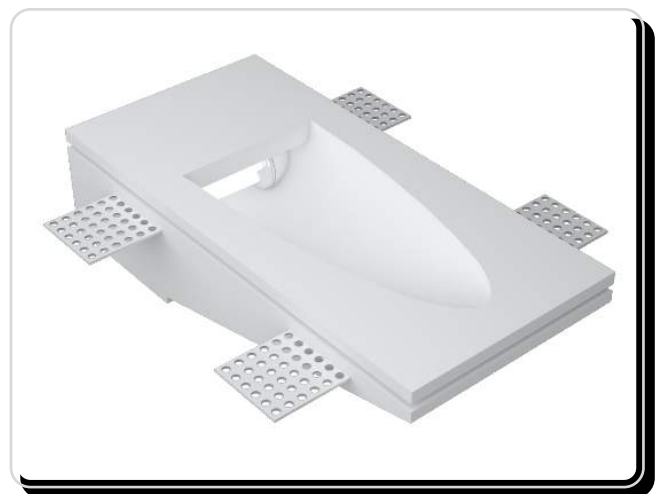

Характеристики:

- Напряжение: 12v.220v