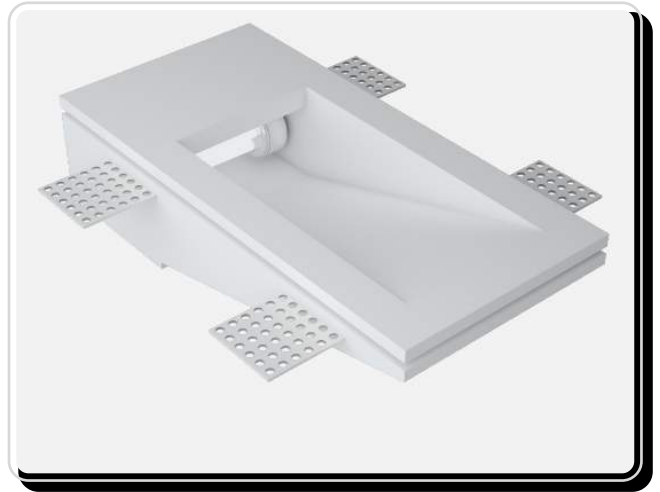

ST - 001

Характеристики:

Напряжение: 12v.220v

Мощность max: 35Вт

Тип лампы: Капсульная G9, G9 LED

Цоколь: G9

Цвет плафона: белый (возможна покраска)

Материал : гипсополимер