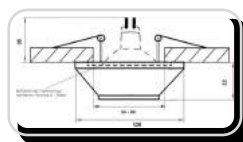

DK- 001

Характеристики:

Напряжение: 12V, 220V
Мощность max: 35 Вт
Тип лампы: MR16, MR16 LED
Цоколь: G 5.3
Цвет плафона: белый (возможна покраска)
Материал плафона: гипсополимер
Установка: гипсокартон, натяжной потолок

Размеры

DK- 002

Характеристики:

Напряжение: 12V, 220V
Мощность max: 35 Вт
Тип лампы: MR16, MR16 LED
Цоколь: G 5.3
Цвет плафона: белый (возможна покраска)
Материал плафона: гипсополимер
Установка: гипсокартон, натяжной потолок

Размеры