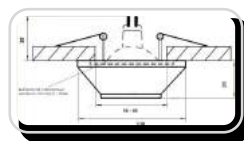

Характеристики:

Напряжение: 12V, 220V
Мощность max: 35 Вт
Тип лампы: MR16, MR16 LED
Цоколь: G 5.3
Цвет плафона: белый (возможна покраска)
Материал плафона: гипсополимер
Установка: гипсокартон, натяжной потолок

Размеры

DK- 007

Характеристики:

Напряжение: 12V, 220V
Мощность max: 35 Вт
Тип лампы: MR16, MR16 LED
Цоколь: G 5.3
Цвет плафона: белый (возможна покраска)
Материал плафона: гипсополимер
Установка: гипсокартон, натяжной потолок

Размеры