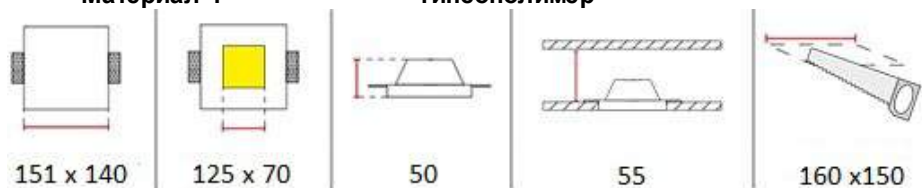

Характеристики:

Напряжение:

12v.220v

Мощность max:

35Вт

Тип лампы:

Капсульная G9, G9 LED

Цоколь:

G9

Цвет плафона:

белый (возможна покраска)

Материал :

гипсополимер