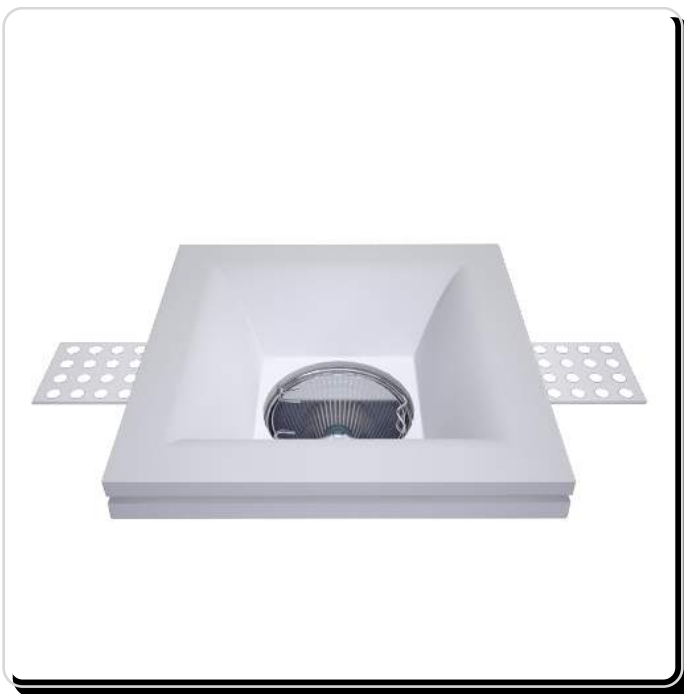

VS-002

Характеристики:

Светильник встраиваемый
Напряжение: 12v.220v
Мощность max: 35Вт
Тип лампы: MR16, MR16 LED
Цоколь: G 5.3
Цвет плафона: белый (возможна покраска)
Материал : гипсополимер