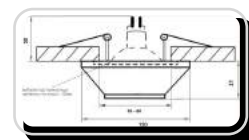

Характеристики:

Размеры

Напряжение: 12V, 220V
Мощность max: 35 Вт
Тип лампы: MR16, MR16 LED
Цоколь: G 5.3
Цвет плафона: белый (возможна покраска)
Материал плафона: гипсополимер
Установка: гипсокартон, натяжной потолок