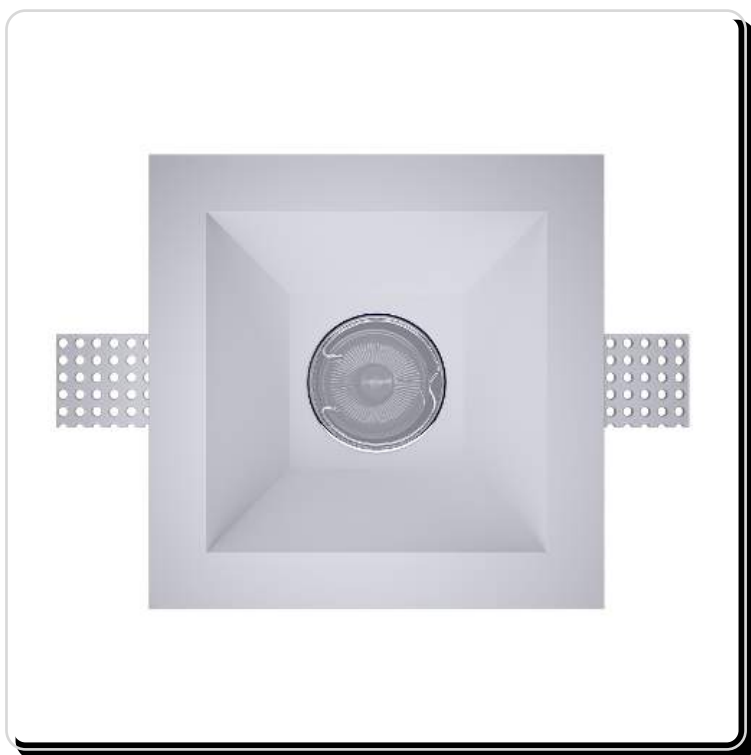

VS-013

Характеристики:

Светильник встраиваемый

Напряжение: 12v.220v

Мощность max: 35Вт

Тип лампы: MR16, MR16 LED

Цоколь: G 5.3

Цвет плафона: белый (возможна покраска)

Материал : гипсополимер