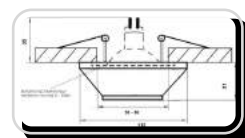

DK- 021

Характеристики:

Напряжение:	12V, 220 V
Мощность max:	35 Вт
Тип лампы:	MR16, MR16 LED
Цоколь:	G 5.3
Цвет плафона:	белый (возможна покраска)
Материал плафона:	гипсополимер
Установка:	гипсокартон, натяжной потолок

Размеры

DK- 022

Характеристики:

Напряжение:	12V, 220 V
Мощность max:	35 Вт
Тип лампы:	MR16, MR16 LED
Цоколь:	G 5.3
Цвет плафона:	белый (возможна покраска)
Материал плафона:	гипсополимер
Установка:	гипсокартон, натяжной потолок

Размеры