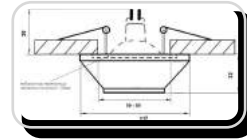

Напряжение: 12V, 220V
Мощность max: 35 Вт
Тип лампы: MR16, MR16 LED
Цоколь: G 5.3
Цвет плафона: белый (возможна покраска)
Материал плафона: гипсополимер
Установка: гипсокартон, натяжной потолок

Размеры