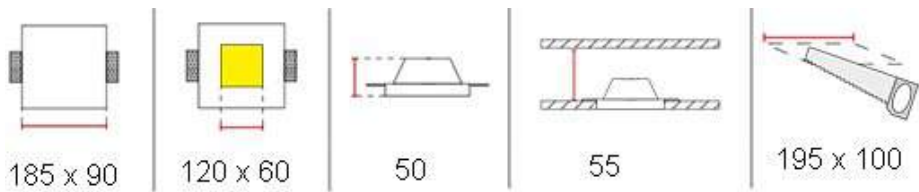

Характеристики:

- Напряжение: 12v.220v
- Мощность max: 35Вт
- Тип лампы: Капсульная G9, G9 LED
- Цоколь: G9
- Цвет плафона: белый (возможна покраска)
- Материал : гипсополимер

ST - 003