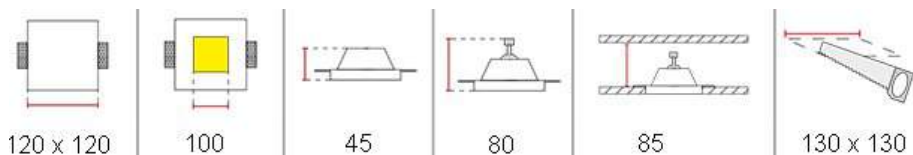

Характеристики:

Светильник встраиваемый
Напряжение: 12v.220v
Мощность max: 35Вт
Тип лампы: MR16, MR16 LED
Цоколь: G 5.3
Цвет плафона; белый (возможна покраска)
Материал : гипсополимер