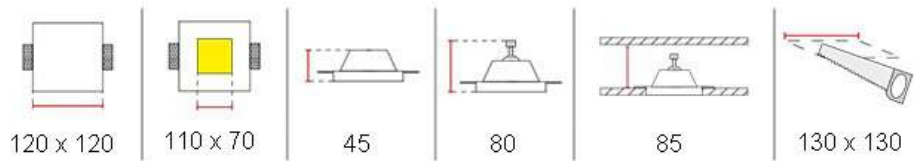

Тип лампы: MR16, MR16 LED
Цоколь: G 5.3
Цвет плафон: белый (возможна покраска)
Материал : гипсополимер