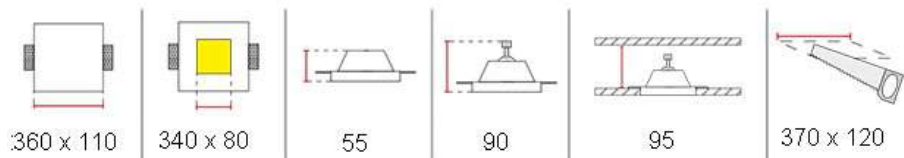

Светильник встраиваемый

Напряжение: 12v.220v

Мощность max: 3x35Вт

Тип лампы: MR16, MR16 LED

Цоколь: G 5.3

Цвет плафона: белый (возможна покраска)

Материал : гипсополимер

VS-012