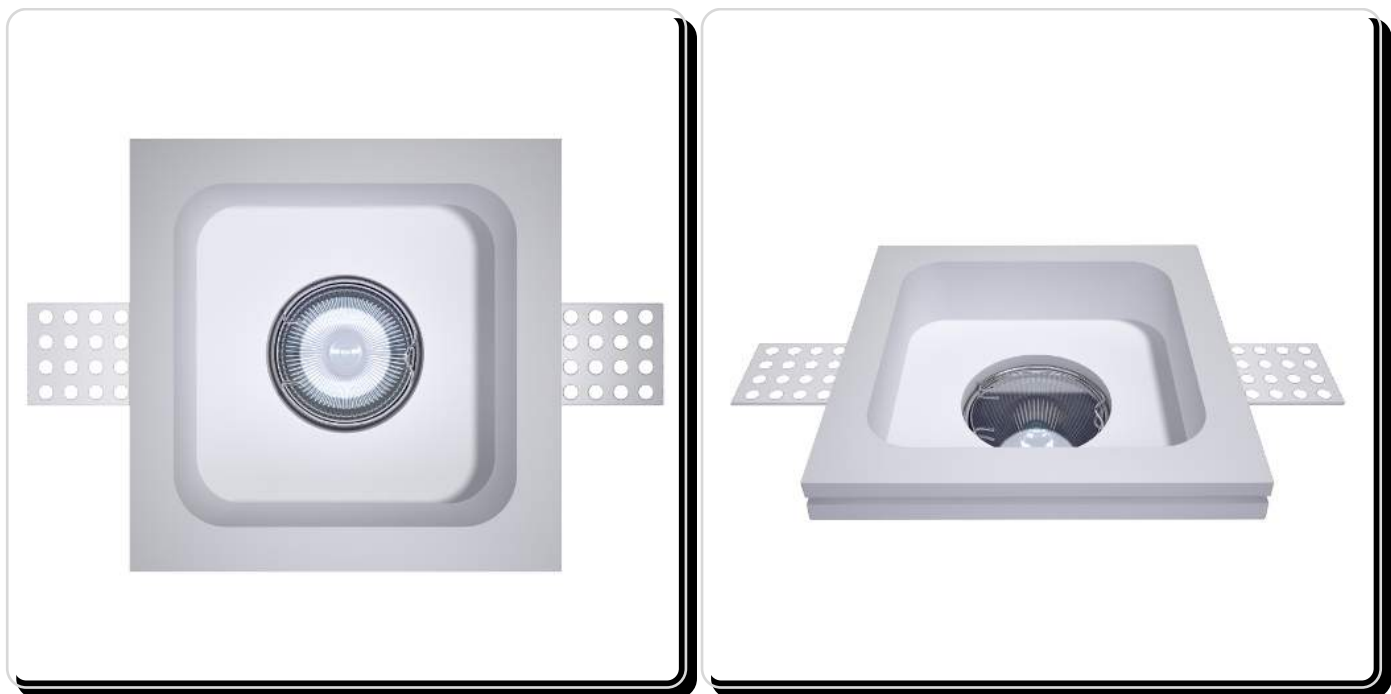

VS-004

Характеристики:

Светильник встраиваемый
Напряжение: 12v.220v
Мощность max: 35Вт
Тип лампы: MR16, MR16 LED
Цоколь: G 5.3
Цвет плафона; белый (возможна покраска)
Материал : гипсополимер