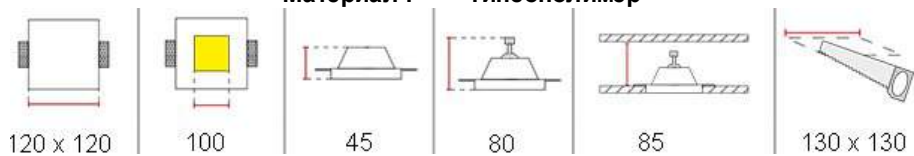

Характеристики:

Светильник встраиваемый
Напряжение: 12v.220v
Мощность max: 35Вт
Тип лампы: MR16, MR16 LED
Цоколь: G 5.3
Цвет плафона: белый (возможна покраска)
Материал : гипсополимер