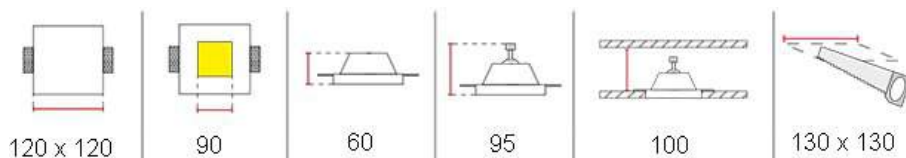

Характеристики:

Светильник встраиваемый

Напряжение: 12v.220v

Мощность max: 35Вт

Тип лампы: MR16, MR16 LED

Цоколь: G 5.3

Цвет плафона: белый (возможна покраска)

Материал : гипсополимер

VS-013

Характеристики:

Светильник встраиваемый

Напряжение: 12v.220v

Мощность max: 35Вт

Тип лампы: MR16, MR16 LED

Цоколь: G 5.3

Цвет плафона: белый (возможна покраска)

Материал : гипсополимер