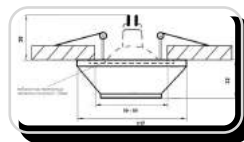

Размеры

DK- 004

Характеристики:

Напряжение: 12V, 220V
Мощность max: 35 Вт

Размеры

Тип лампы: MR16, MR16 LED
Цоколь: G 5.3
Цвет плафона: белый (возможна покраска)
Материал плафона: гипсополимер
Установка: гипсокартон, натяжной потолок