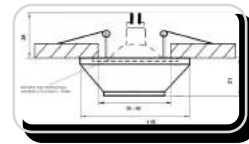

Характеристики:

Размеры

Напряжение: 12V, 220V
Мощность max: 35 Вт
Тип лампы: MR16, MR16 LED
Цоколь: G 5.3
Цвет плафона: белый (возможна покраска)
Материал плафона: гипсополимер
Установка: гипсокартон, натяжной потолок

DK- 017

Характеристики:

Размеры

Напряжение: 12V, 220V
Мощность max: 35 Вт
Тип лампы: MR16, MR16 LED
Цоколь: G 5.3
Цвет плафона: белый (возможна покраска)
Материал плафона: гипсополимер
Установка: гипсокартон, натяжной потолок