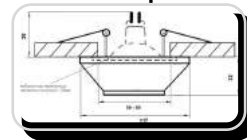

Напряжение: 12V, 220V
Мощность max: 35 Вт
Тип лампы: MR16, MR16 LED
Цоколь: G 5.3
Цвет плафона: белый (возможна покраска)
Материал плафона: гипсополимер
Установка: гипсокартон, натяжной потолок

Размеры

DK- 010

Характеристики:

Напряжение: 12V, 220V
Мощность max: 35 Вт
Тип лампы: MR16, MR16 LED
Цоколь: G 5.3
Цвет плафона: белый (возможна покраска)
Материал плафона: гипсополимер
Установка: гипсокартон, натяжной потолок

Размеры