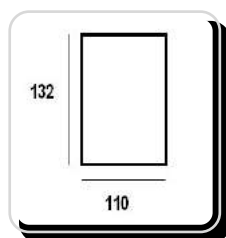

Размеры

Схема установки

PS- 003

Напряжение: 12V, 220V
Мощность max: 35 Вт
Тип лампы: MR16, MR16 LED
Цоколь: G 5.3
Цвет плафона: белый (возможна покраска)
Материал плафона: гипсополимер

Характеристики:

Размеры