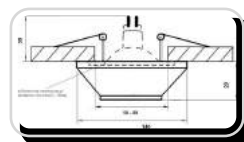

Тип лампы: MR16, MR16 LED
Цоколь: G 5.3
Цвет плафона: белый (возможна покраска)
Материал плафона: гипсополимер
Установка: гипсокартон

DK- 015

Характеристики:

Напряжение: 12V, 220V
Мощность max: 35 Вт
Тип лампы: MR16 LED
Цоколь: G 5.3
Цвет плафона: белый (возможна покраска)
Материал плафона: гипсополимер
Установка: гипсокартон, натяжной потолок

Размеры

DK- 016

DK-016 silver / white

DK-016 gold / white

DK-016 bronze / white

DK-016 pistachio / white

DK-016 black / white