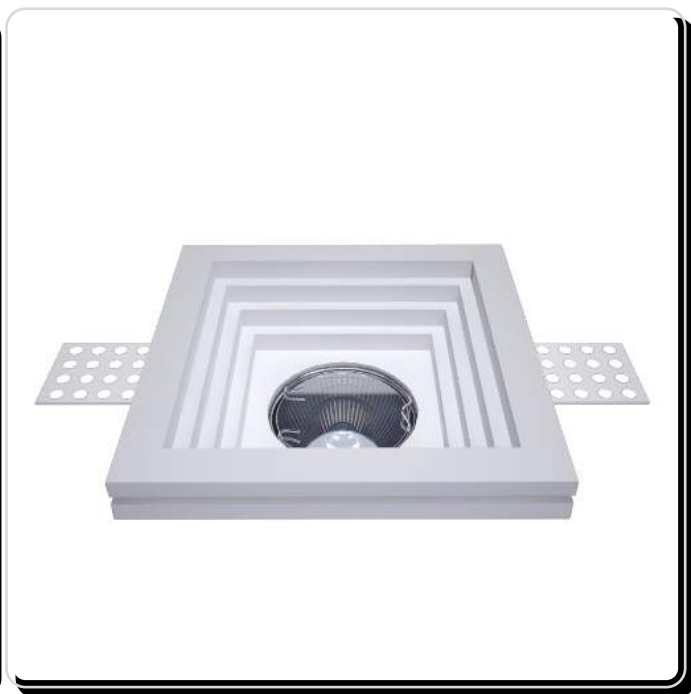

VS-005

Характеристики:

Светильник встраиваемый

Напряжение: 12v.220v

Мощность max: 35Вт

Тип лампы: MR16, MR16 LED

Цоколь: G 5.3

Цвет плафона: белый (возможна покраска)

Материал : гипсополимер