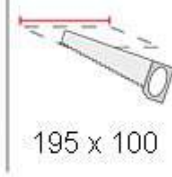

ST - 001

Характеристики:

Напряжение: 12v.220v

Мощность max: 35Вт

Тип лампы: Капсульная G9, G9 LED

Цоколь: G9

Цвет плафона: белый (возможна покраска)

Материал : гипсополимер