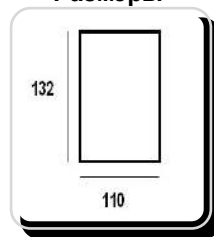

Размеры

Схема установки

PS- 003

Напряжение: 12V, 220V
Мощность max: 35 Вт
Тип лампы: MR16, MR16 LED
Цоколь: G 5.3
Цвет плафона: белый (возможна покраска)
Материал плафона: гипсополимер

Характеристики:

Размеры