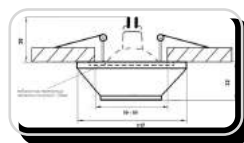

DK- 003

Характеристики:

Напряжение: 12V, 220V
Мощность max: 35 Вт
Тип лампы: MR16, MR16 LED
Цоколь: G 5.3
Цвет плафона: белый (возможна покраска)
Материал плафона: гипсополимер
Установка: гипсокартон, натяжной потолок

Размеры

DK- 004

Характеристики:

Напряжение: 12V, 220V
Мощность max: 35 Вт

Размеры