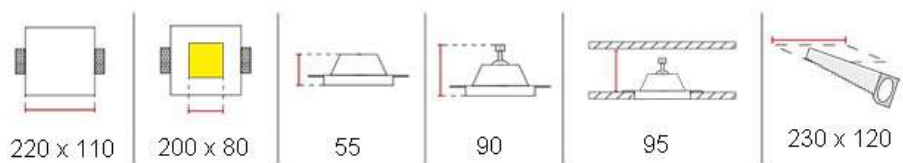

Тип лампы: MR16, MR16 LED
Цоколь: G 5.3
Цвет плафон: белый (возможна покраска)
Материал : гипсополимер

VS-009

Характеристики:

Светильник встраиваемый
Напряжение: 12v.220v
Мощность max: 35Вт
Тип лампы: MR16, MR16 LED
Цоколь: G 5.3
Цвет плафона: белый (возможна покраска)
Материал : гипсополимер