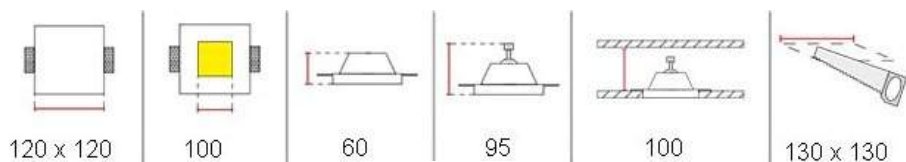

Характеристики:

Светильник встраиваемый

Напряжение: 12v.220v

Мощность max: 35Вт

Тип лампы: MR16, MR16 LED

Цоколь: G 5.3

Цвет плафона: белый (возможна покраска)

Материал : гипсополимер