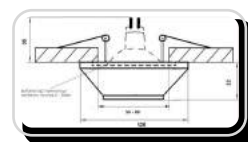

DK- 018

Характеристики:

Напряжение:	12V, 220V
Мощность max:	35 Вт
Тип лампы:	MR16, MR16 LED
Цоколь:	G 5.3
Цвет плафона:	белый (возможна покраска)
Материал плафона:	гипсополимер
Установка:	гипсокартон, натяжной потолок

Размеры

DK- 019

Характеристики:

Напряжение:	12V, 220V
Мощность max:	35 Вт
Тип лампы:	MR16, MR16 LED
Цоколь:	G 5.3
Цвет плафона:	белый (возможна покраска)
Материал плафона:	гипсополимер
Установка:	гипсокартон, натяжной потолок

Размеры