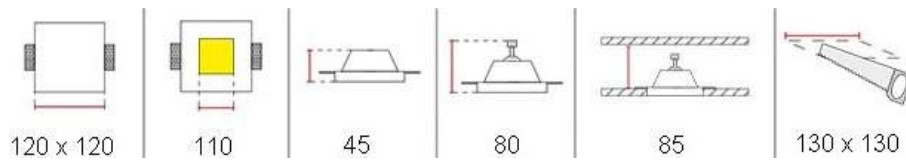

Светильник встраиваемый
Напряжение: 12v.220v
Мощность max: 35Вт
Тип лампы: MR16, MR16 LED
Цоколь: G 5.3
Цвет плафон: белый (возможна покраска)
Материал : гипсополимер

VS-007

Характеристики:

Светильник встраиваемый
Напряжение: 12v.220v
Мощность max: 35Вт
Тип лампы: MR16, MR16 LED
Цоколь : G 5.3
Цвет плафон: белый (возможна покраска)
Материал : гипсополимер