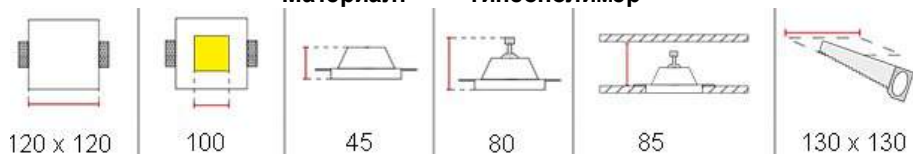

Характеристики:

Светильник встраиваемый
Напряжение: 12v.220v
Мощность max: 35Вт
Тип лампы: MR16, MR16 LED
Цоколь: G 5.3
Цвет плафона; белый (возможна покраска)
Материал: гипсополимер