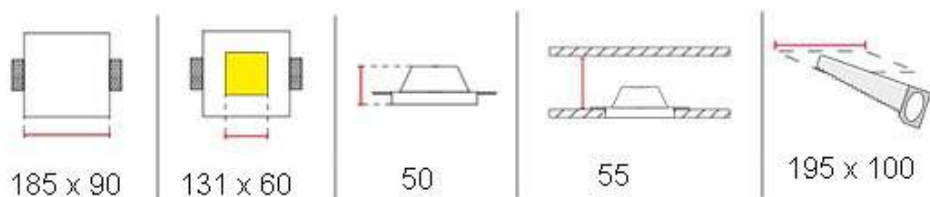

Мощность max: 35Вт

Тип лампы: Капсульная G9, G9 LED

Цоколь: G9

Цвет плафона: белый (возможна покраска)

Материал : гипсополимер