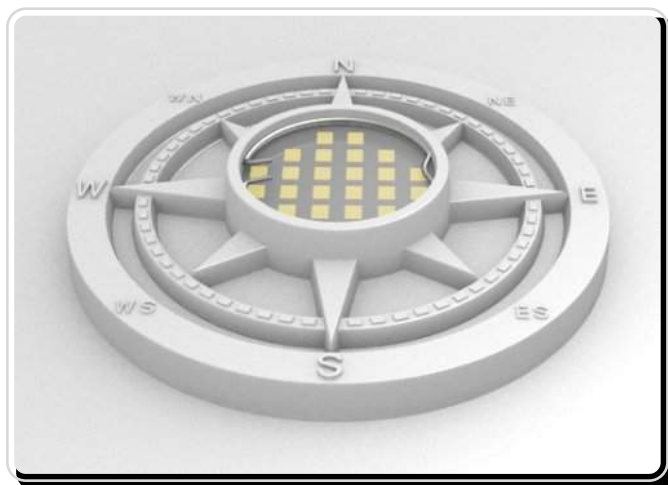

DK- 023

Характеристики:

Напряжение:	12V, 220 V
Мощность max:	35 Вт
Тип лампы:	MR16 LED
Цоколь:	G 5.3
Цвет плафона:	белый (возможна покраска)
Материал плафона:	гипсополимер
Установка:	гипсокартон, натяжной потолок

Размеры

DK- 024

Характеристики:

Напряжение:	12V, 220 V
Мощность max:	35 Вт
Тип лампы:	MR16, MR16 LED
Цоколь:	G 5.3
Цвет плафона:	белый (возможна покраска)
Материал плафона:	гипсополимер
Установка:	гипсокартон, натяжной потолок

Размеры