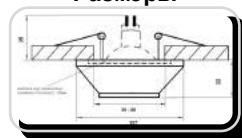

DK- 023

Характеристики:

Напряжение:	12V, 220 V
Мощность max:	35 Вт
Тип лампы:	MR16 LED
Цоколь:	G 5.3
Цвет плафона:	белый (возможна покраска)
Материал плафона:	гипсополимер
Установка:	гипсокартон, натяжной потолок

Размеры

DK- 024

Характеристики:

Напряжение:	12V, 220 V
Мощность max:	35 Вт
Тип лампы:	MR16, MR16 LED
Цоколь:	G 5.3
Цвет плафона:	белый (возможна покраска)
Материал плафона:	гипсополимер
Установка:	гипсокартон, натяжной потолок

Размеры