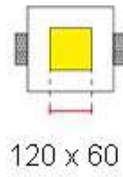

ST - 001

Характеристики:

Напряжение: 12v.220v

Мощность max: 35Вт

Тип лампы: Капсульная G9, G9 LED

Цоколь: G9

Цвет плафона: белый (возможна покраска)

Материал : гипсополимер