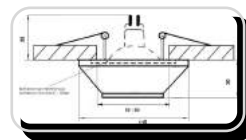

DK- 008

Характеристики:

Напряжение: 12V, 220V
Мощность max: 35 Вт
Тип лампы: MR16, MR16 LED
Цоколь: G 5.3
Цвет плафона: белый (возможна покраска)
Материал плафона: гипсополимер
Установка: гипсокартон

Размеры

DK- 009

Характеристики: