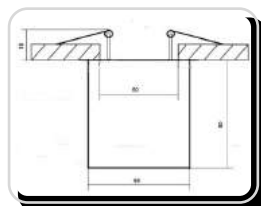

Характеристики:

Напряжение: 12V, 220 V
Мощность max: 35 Вт
Тип лампы: MR16, MR16 LED
Цоколь: G 5.3
Цвет плафона: белый (возможна покраска)
Материал плафона: гипсopolyмер
Установка: гипсокартон, натяжной потолок

Размеры

Характеристики:

Напряжение: 12V, 220 V
Мощность max: 35 Вт
Тип лампы: MR16, MR16 LED
Цоколь: G 5.3
Цвет плафона: белый (возможна покраска)
Материал плафона: гипсopolyмер
Установка: гипсокартон

Размеры