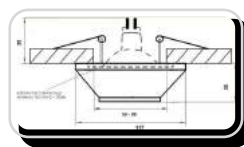

Размеры

DK- 014

Характеристики:

Напряжение: 12V, 220V
Мощность max: 35 Вт

Размеры

Тип лампы: MR16, MR16 LED
Цоколь: G 5.3
Цвет плафона: белый (возможна покраска)
Материал плафона: гипсополимер
Установка: гипсокартон