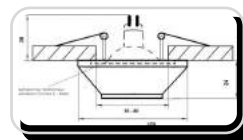

DK- 020

Характеристики:

Напряжение: 12V, 220V
Мощность max: 35 Вт
Тип лампы: MR16, MR16 LED
Цоколь: G 5.3
Цвет плафона: белый (возможна покраска)
Материал плафона: гипсополимер
Установка: гипсокартон, натяжной потолок

Размеры