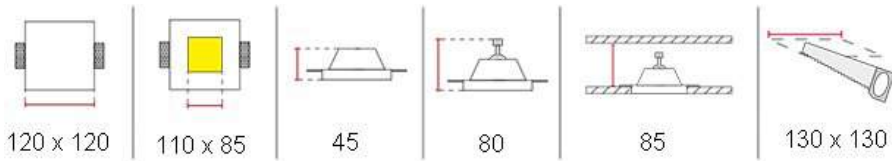

Характеристики:

Светильник встраиваемый
Напряжение: 12v.220v
Мощность max: 35Вт
Тип лампы: MR16, MR16 LED
Цоколь: G 5.3
Цвет плафон: белый (возможна покраска)
Материал : гипсополимер