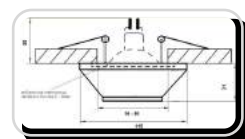

DK- 021

Характеристики:

Напряжение:	12V, 220 V
Мощность max:	35 Вт
Тип лампы:	MR16, MR16 LED
Цоколь:	G 5.3
Цвет плафона:	белый (возможна покраска)
Материал плафона:	гипсополимер
Установка:	гипсокартон, натяжной потолок

Размеры

DK- 022

Характеристики:

Напряжение:	12V, 220 V
Мощность max:	35 Вт
Тип лампы:	MR16, MR16 LED
Цоколь:	G 5.3
Цвет плафона:	белый (возможна покраска)
Материал плафона:	гипсополимер
Установка:	гипсокартон, натяжной потолок

Размеры